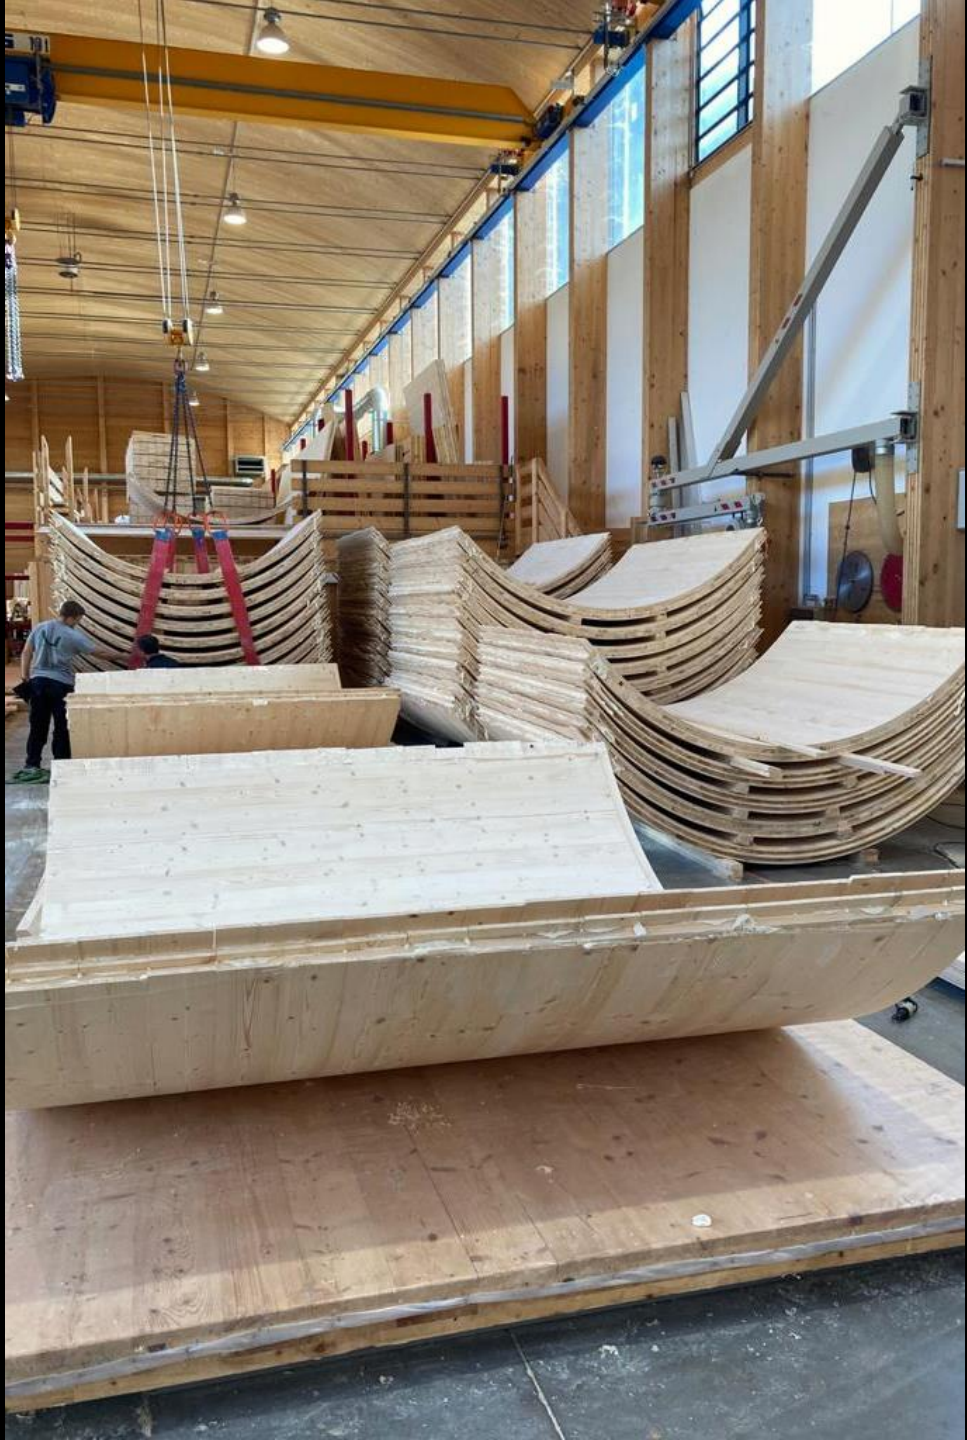

„KLEINER FUßABDRUCK  
GROßER CHARAKTER“

iprecht

OUR STUDIO

13/10/2020 08:11:40

Z450102L0  
10 x 12 m, grün  
2 Stk. / Karton

ZE 255 EM