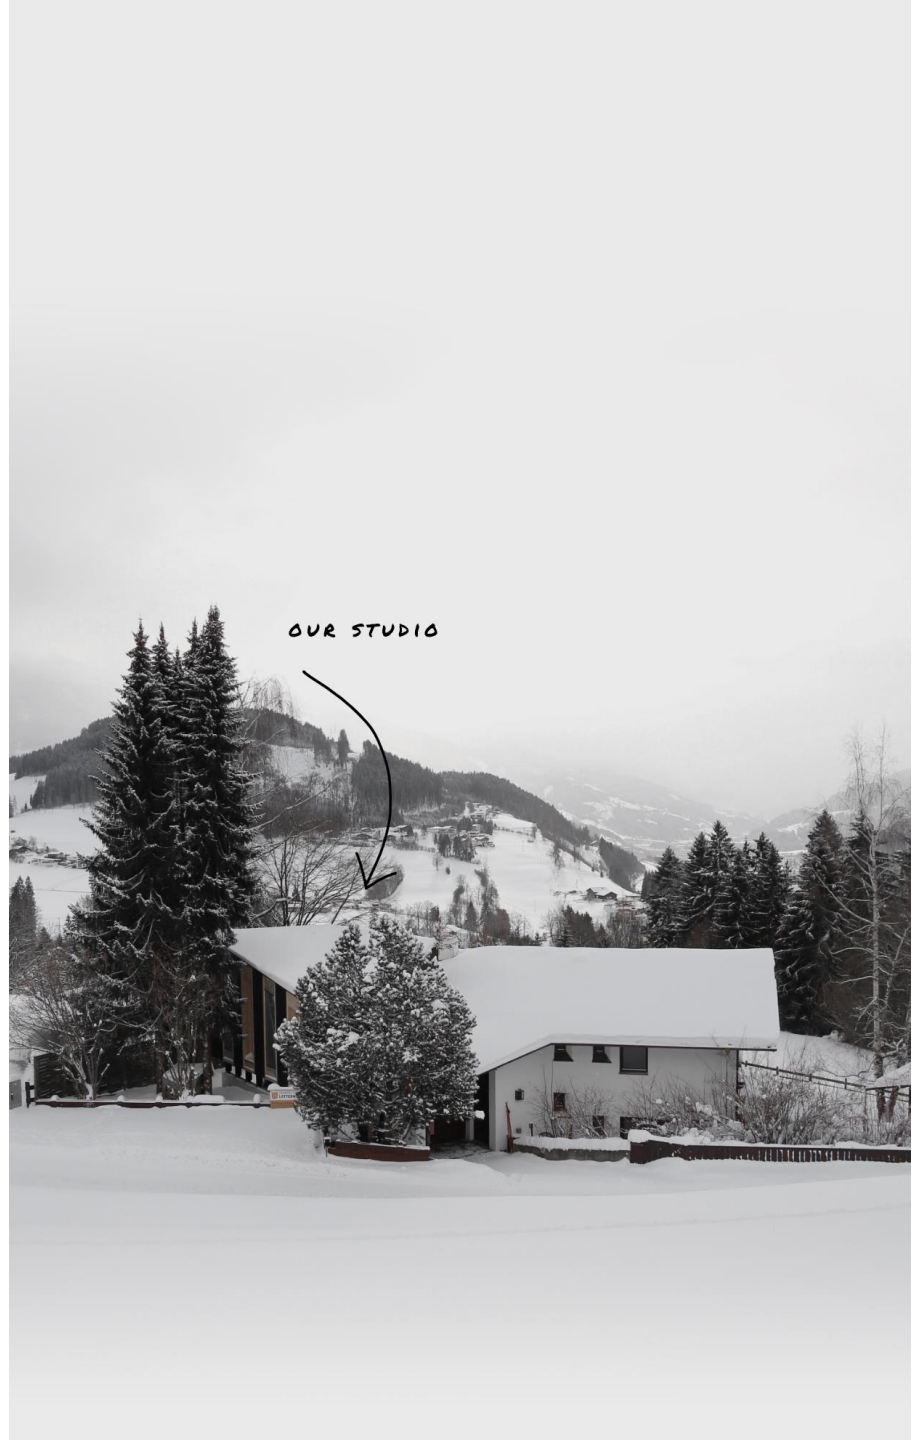

„KLEINER FUßABDRUCK  
GROßER CHARAKTER“

iprecht

OUR STUDIO

13/10/2020 08:11:40

Z450102L0  
10 x 12 m, grün  
2 Stk. / Karton

ZE 255 EM