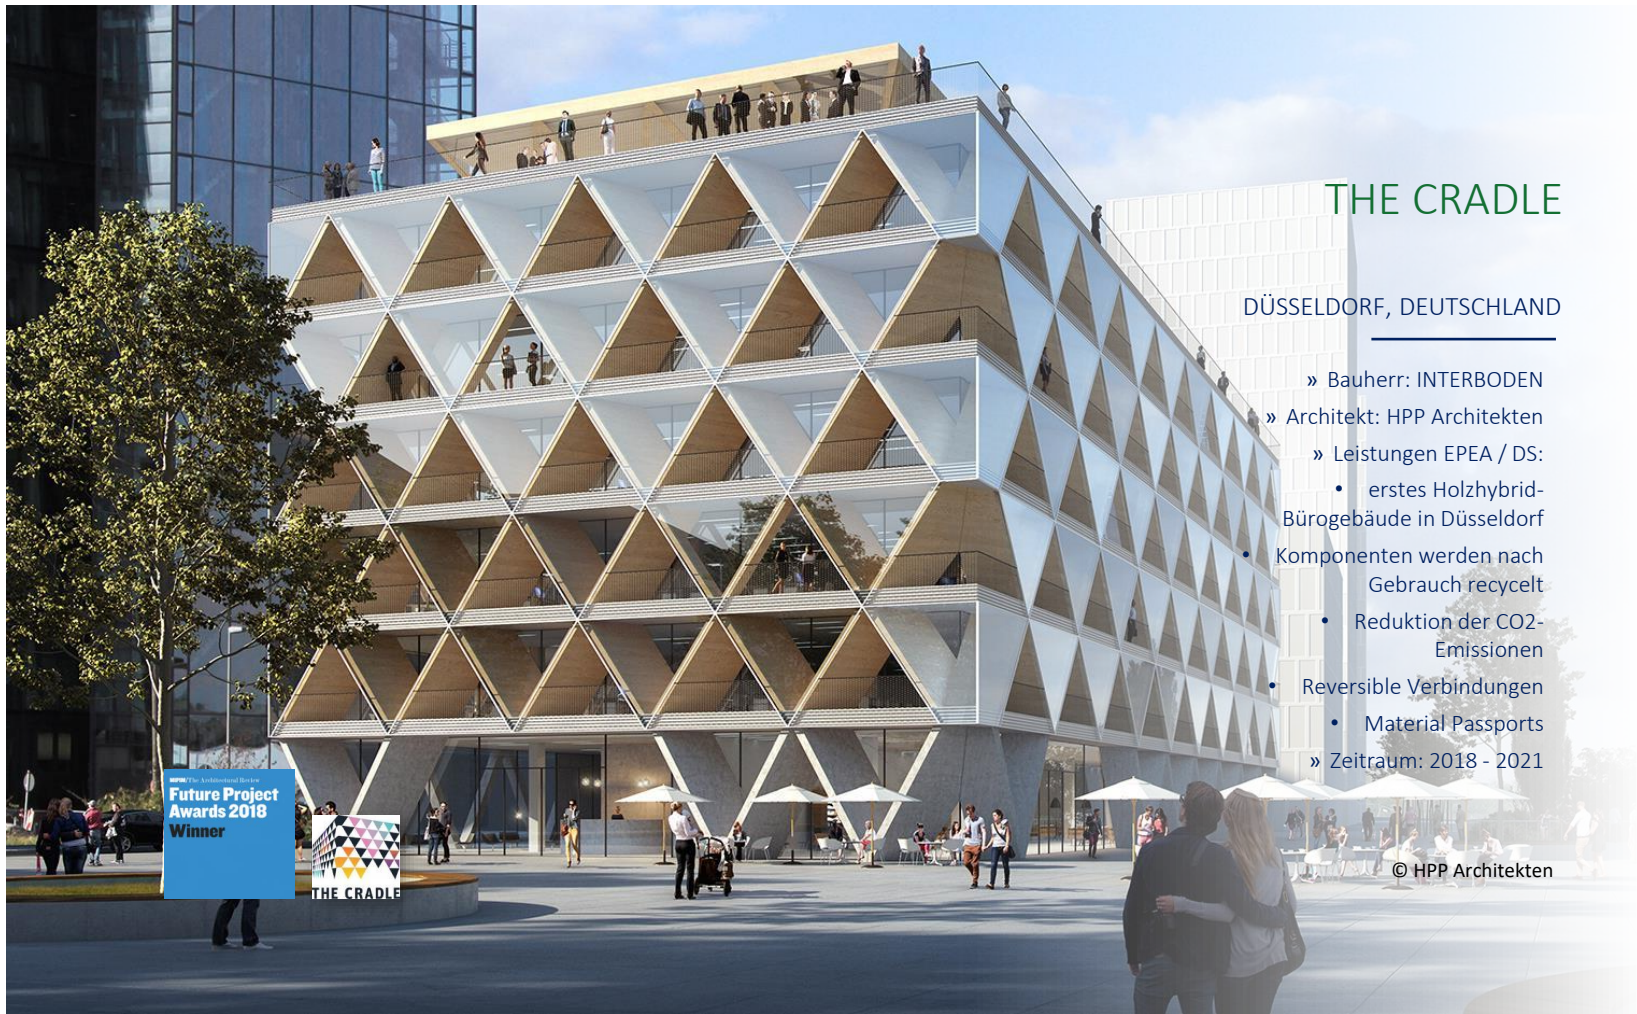

Prof. Dr. Michael Braungart – „Vom Bauhaus zum Baumhaus“

Copyright: Speakers Academy® - Edith Stenhuys

Linea Futura

Von intelligenten Menschenverpackungen zu Bauwerken mit natürlichen Regelungsmechanismen

GEBÄUDE WIE EIN BÜFFEL

RATHAUS VENLO – ERÖFFNUNG 14.10.16

THE CRADLE, MEDIENHAFEN DÜSSELDORF

THE CRADLE

DÜSSELDORF, DEUTSCHLAND

- » Bauherr: INTERBODEN
- » Architekt: HPP Architekten
- » Leistungen EPEA / DS:
 - erstes Holzhybrid-Bürogebäude in Düsseldorf
 - Komponenten werden nach Gebrauch recycelt
 - Reduktion der CO₂-Emissionen
 - Reversible Verbindungen
 - Material Passports
- » Zeitraum: 2018 - 2021