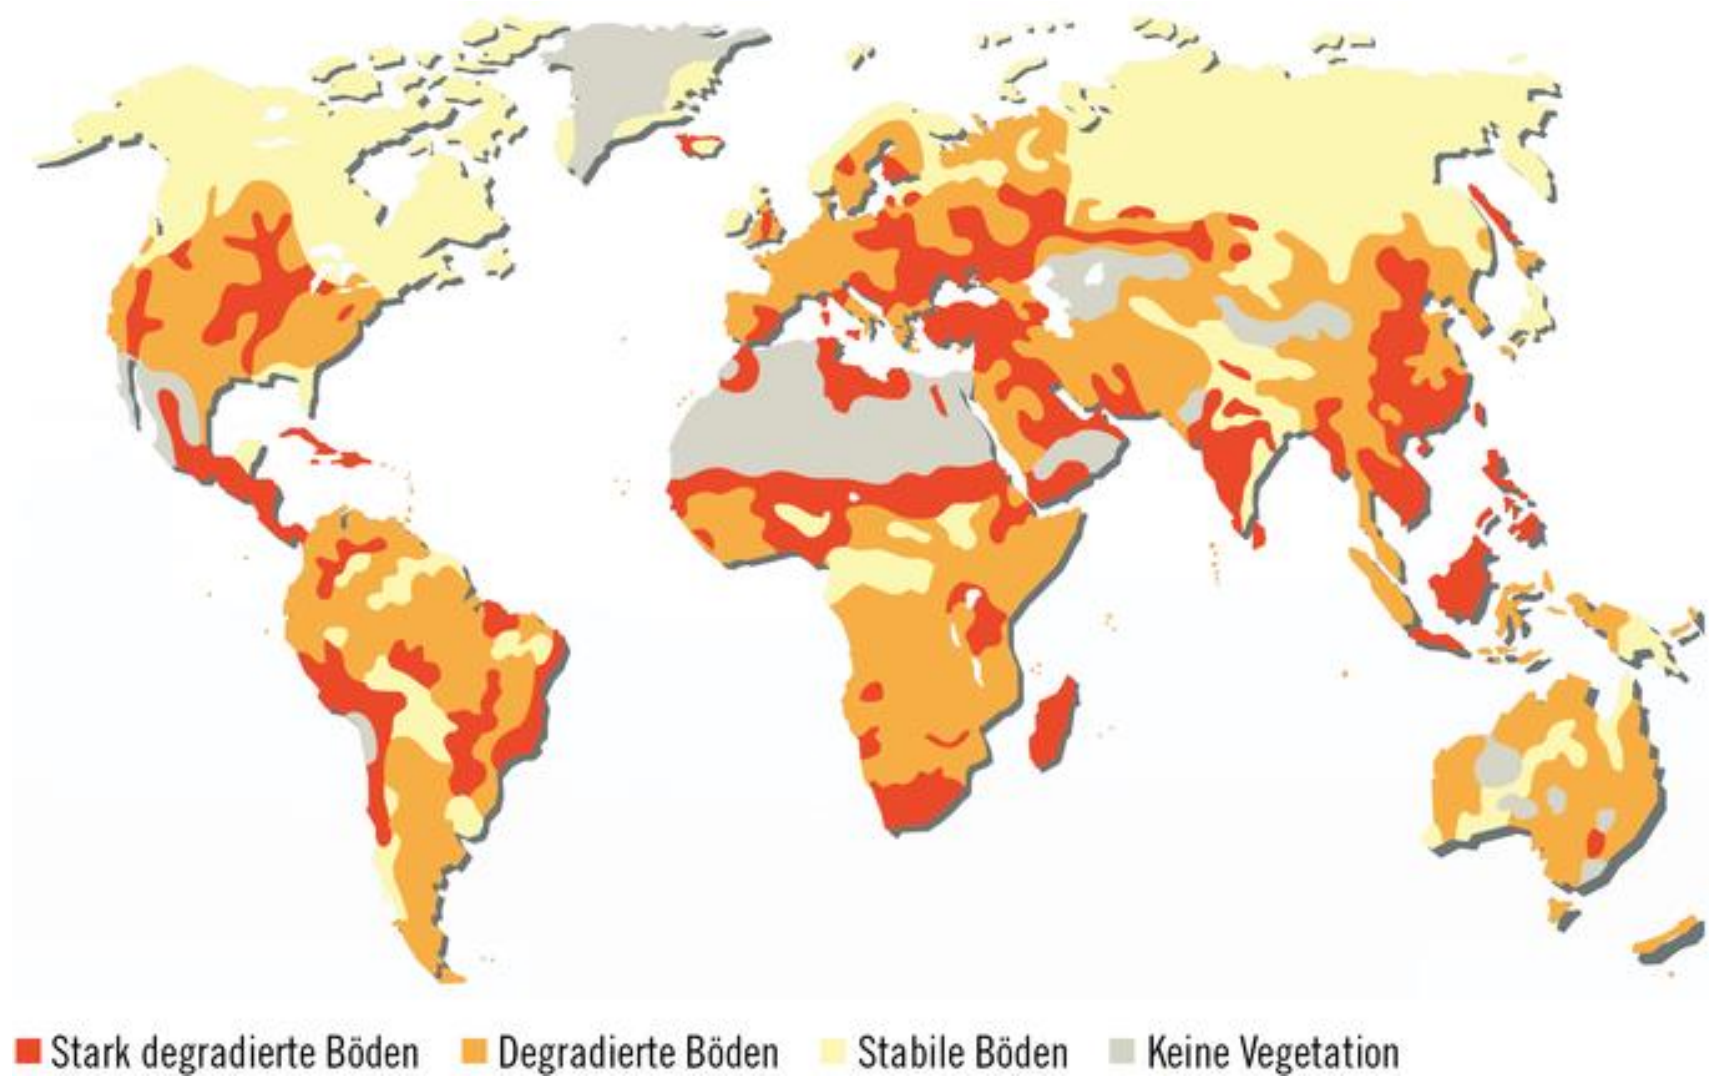

VERLUST VON BODEN