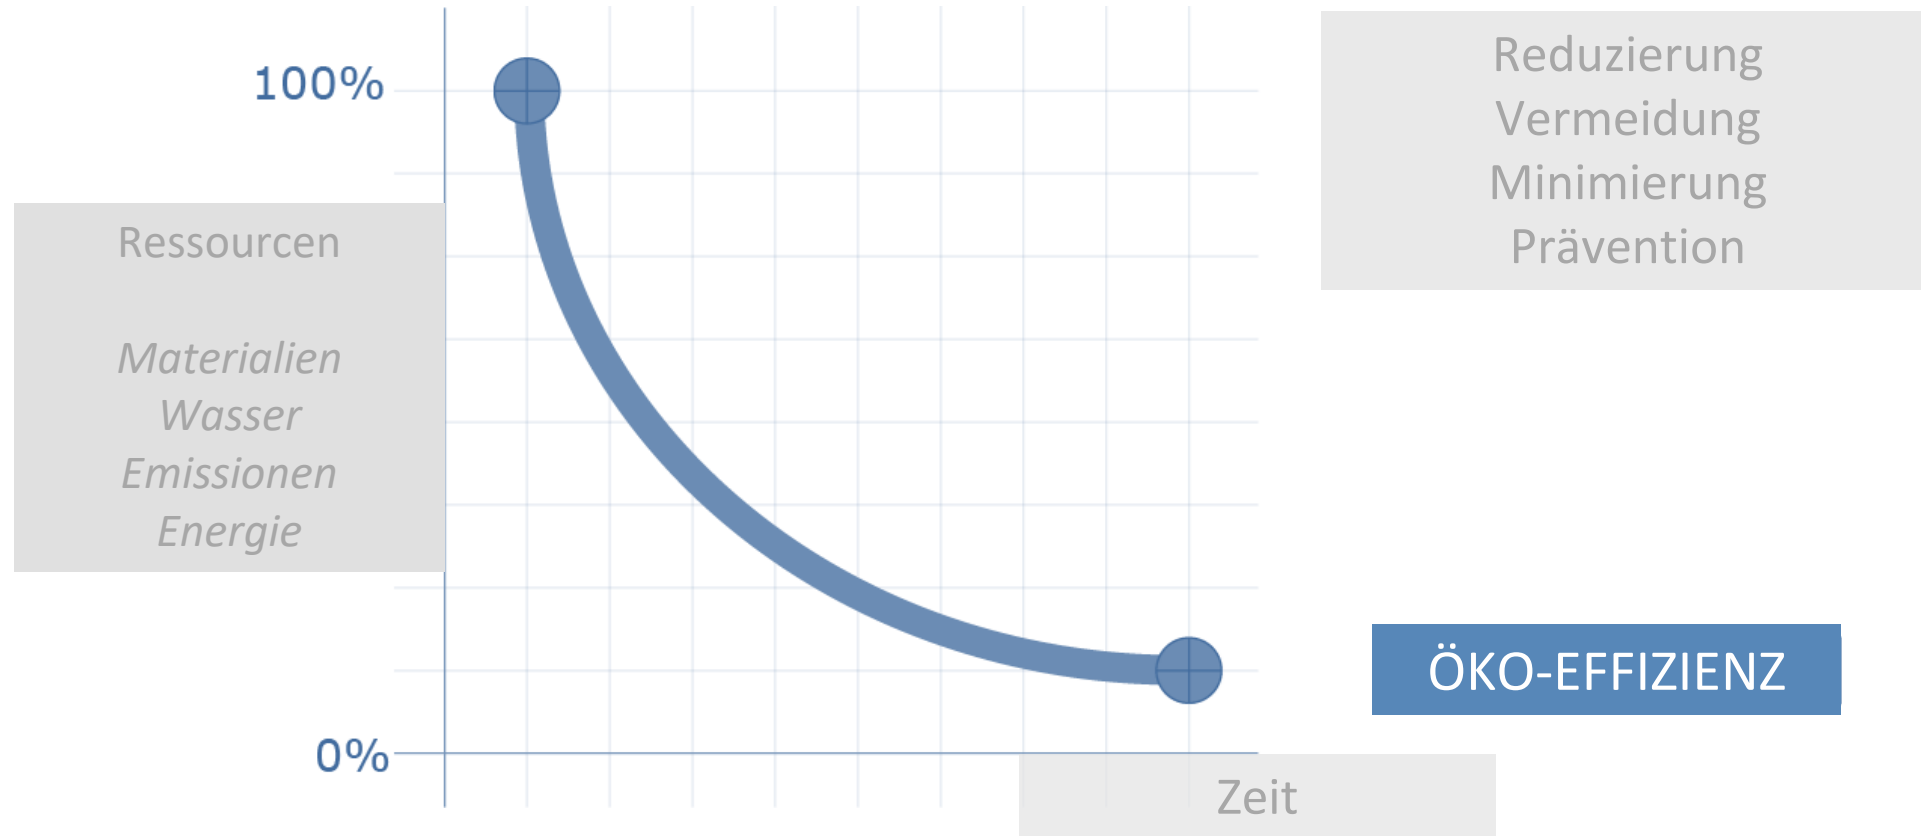

Graz

11.10.2023

GRAZER ALTSTADT

KREISLAUFWIRTSCHAFT? (WIENER PRATER)

GROßGLOCKNER (2021)

NACHHALTIGKEIT - DEN KUNDEN ZUM FEIND MACHEN?

VON DER WIEGE ZUR WIEGE: ZIEL IST UMFASSENDE QUALITÄT & NÜTZLICHKEIT

CRADLE TO CRADLE-PARADIGMA