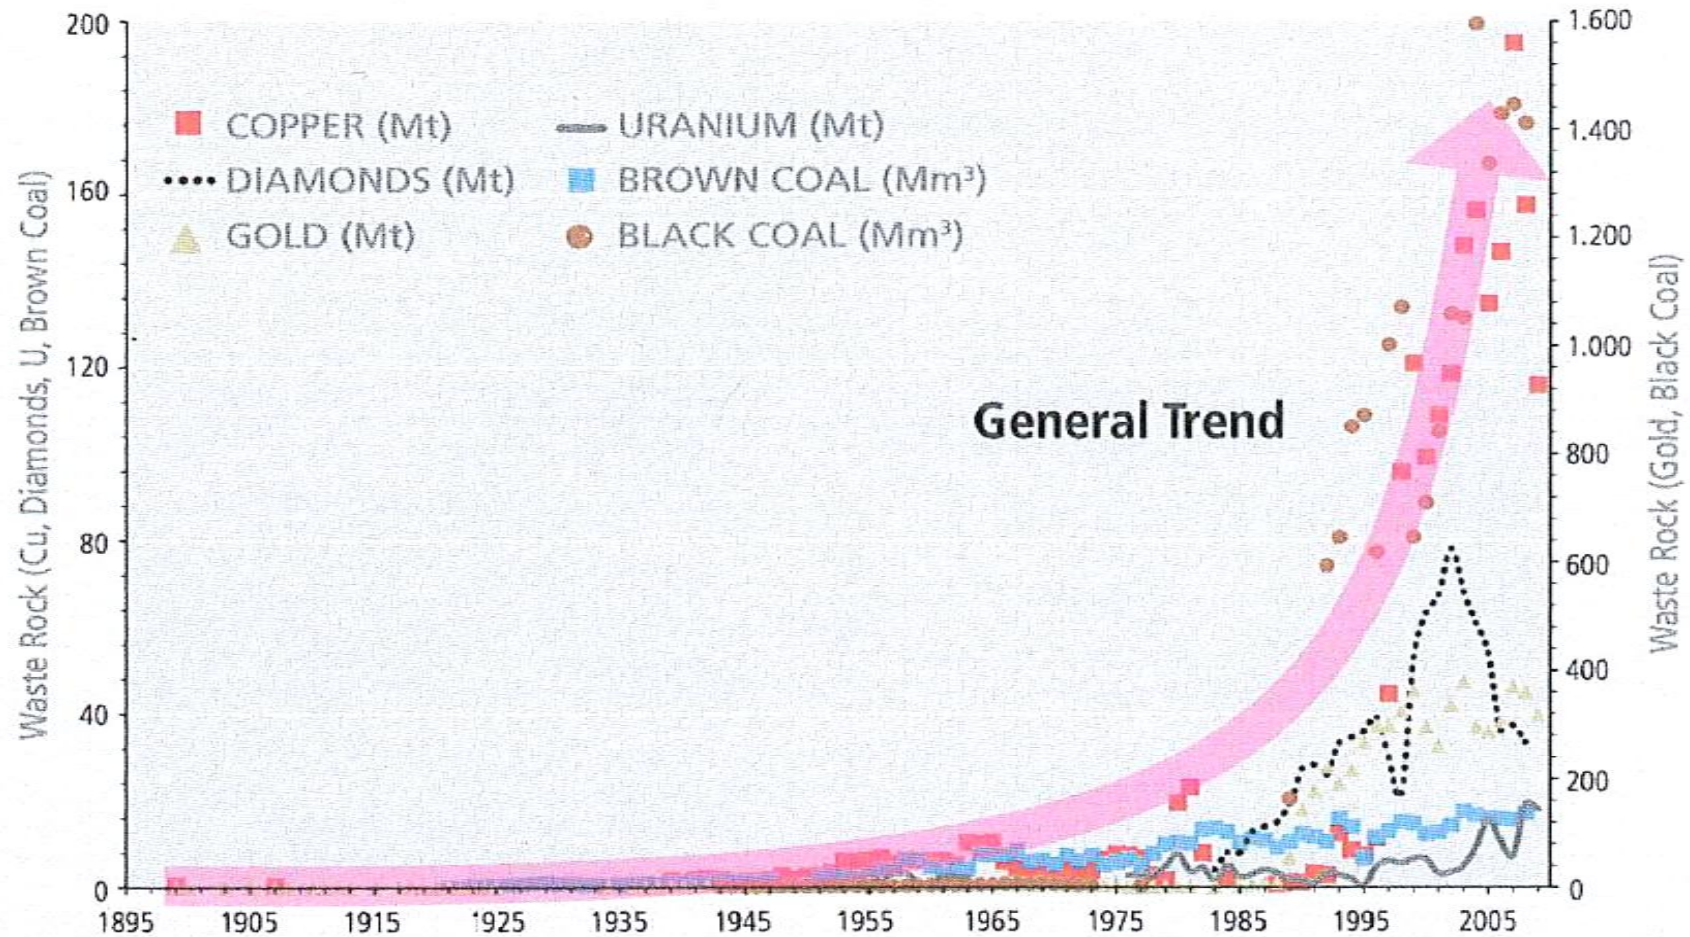

KUPFER-KNAPPHEIT

General Trend of Waste Rock in Australian Mining

Source: Mudd (2009), Data for Australia as one of the globally most important resource providers.