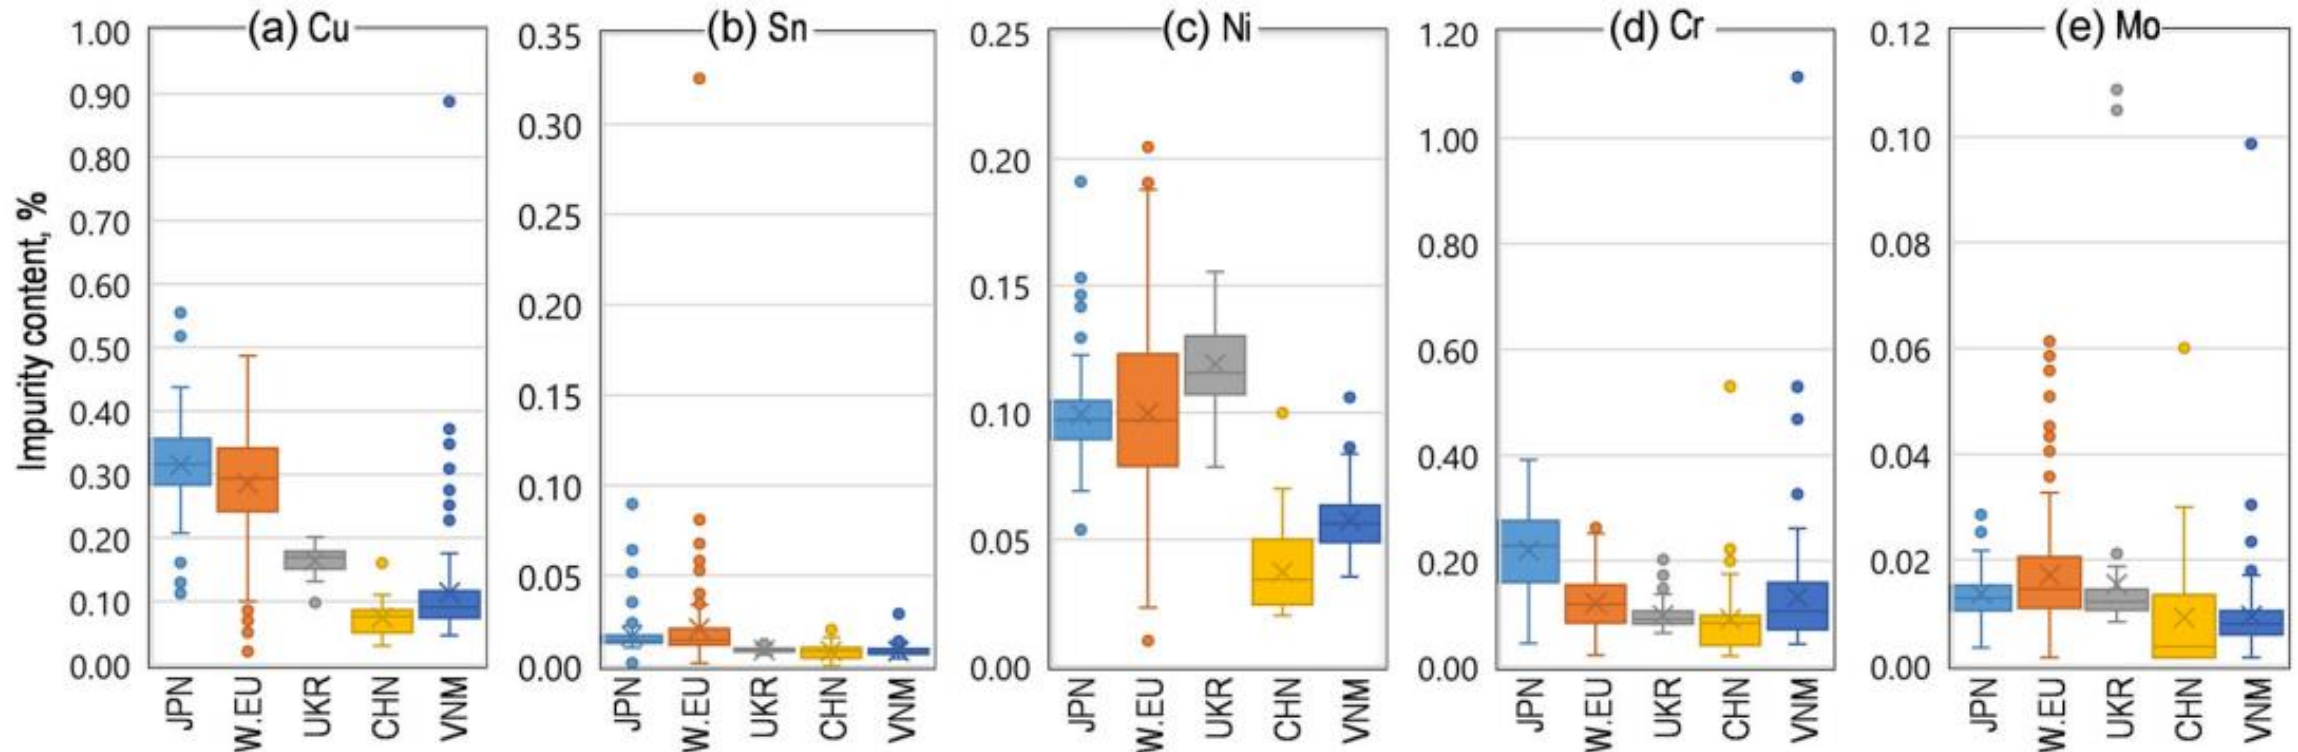

ANTEIL AN BUNTMETALLEN IN STAHLSCROTT

Anteil von Elementen in Betonstahl (n=500) in Japan (JPN), Niederlande (W.EU), Ukraine (UKR), China (CHN) und Vietnam (VNM).

BMW – CRADLE TO CRADLE, BMW i VISION CIRCULAR CONCEPT, IAA 2021