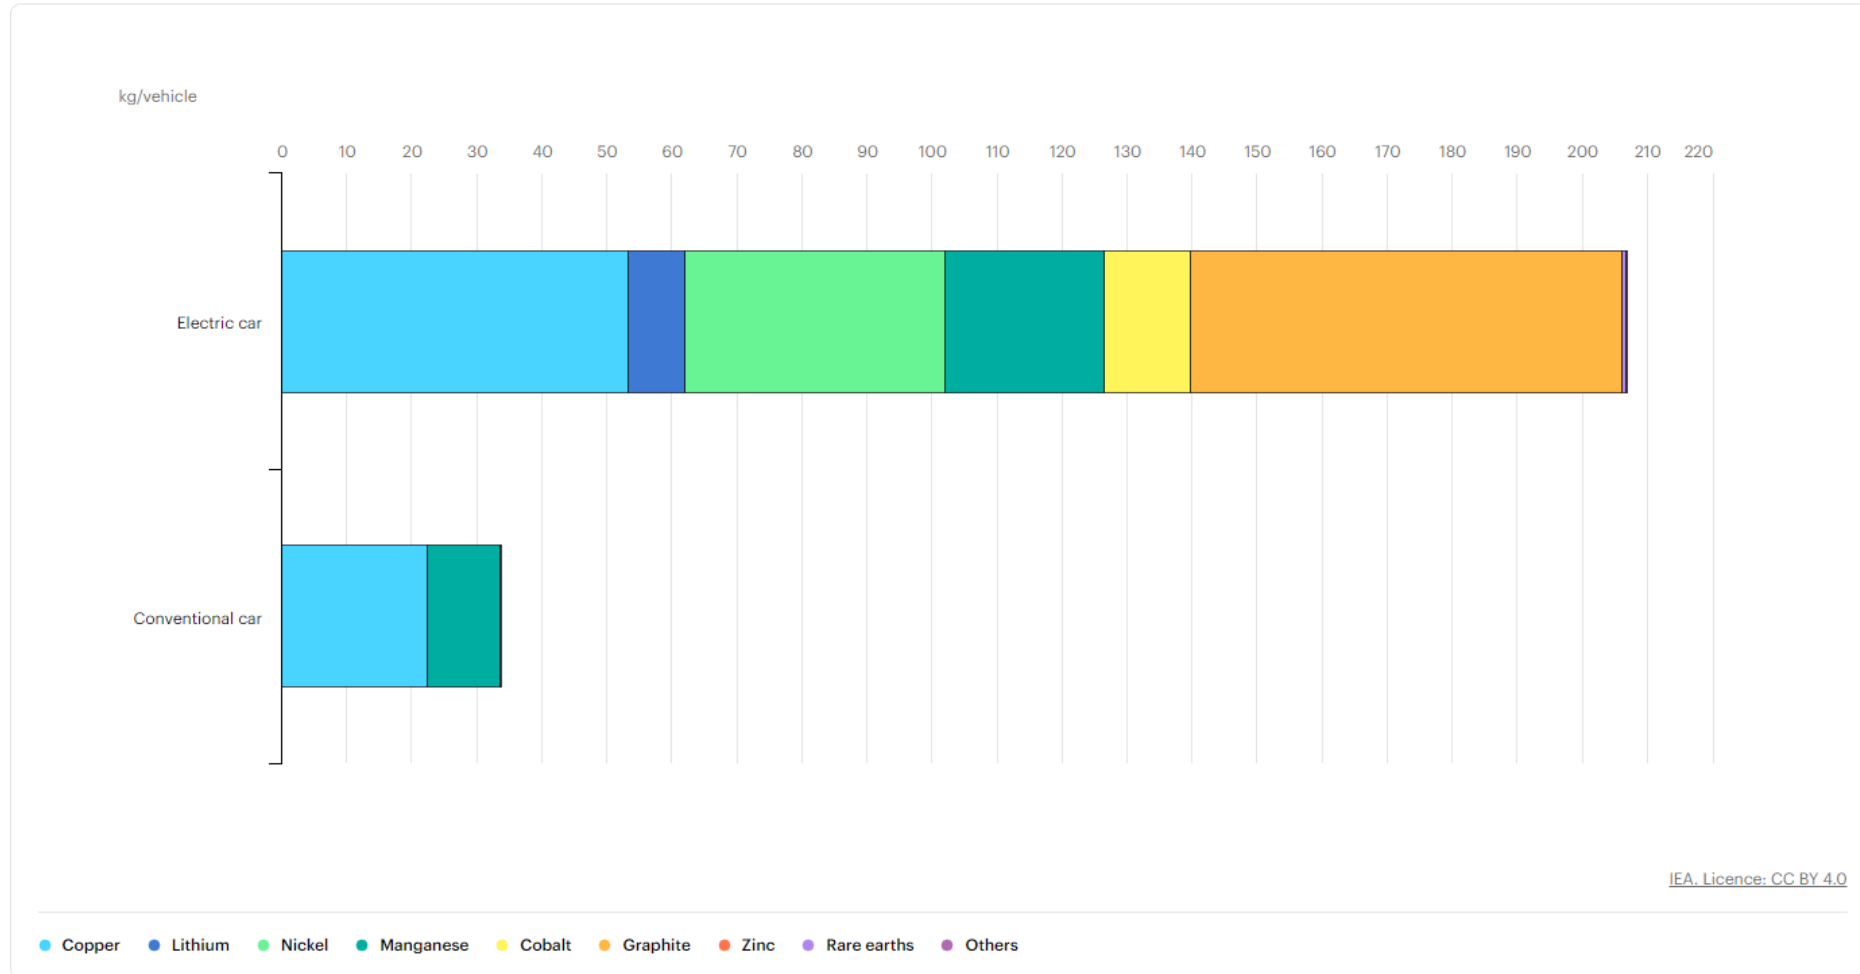

DIE AUTOMOBILINDUSTRIE IST DER GRÖßTE ABNEHMER FÜR NICHT-EISEN-METALLE (IMARC, 2022)

Mineralvergleich von E-Autos und konventionellen Autos