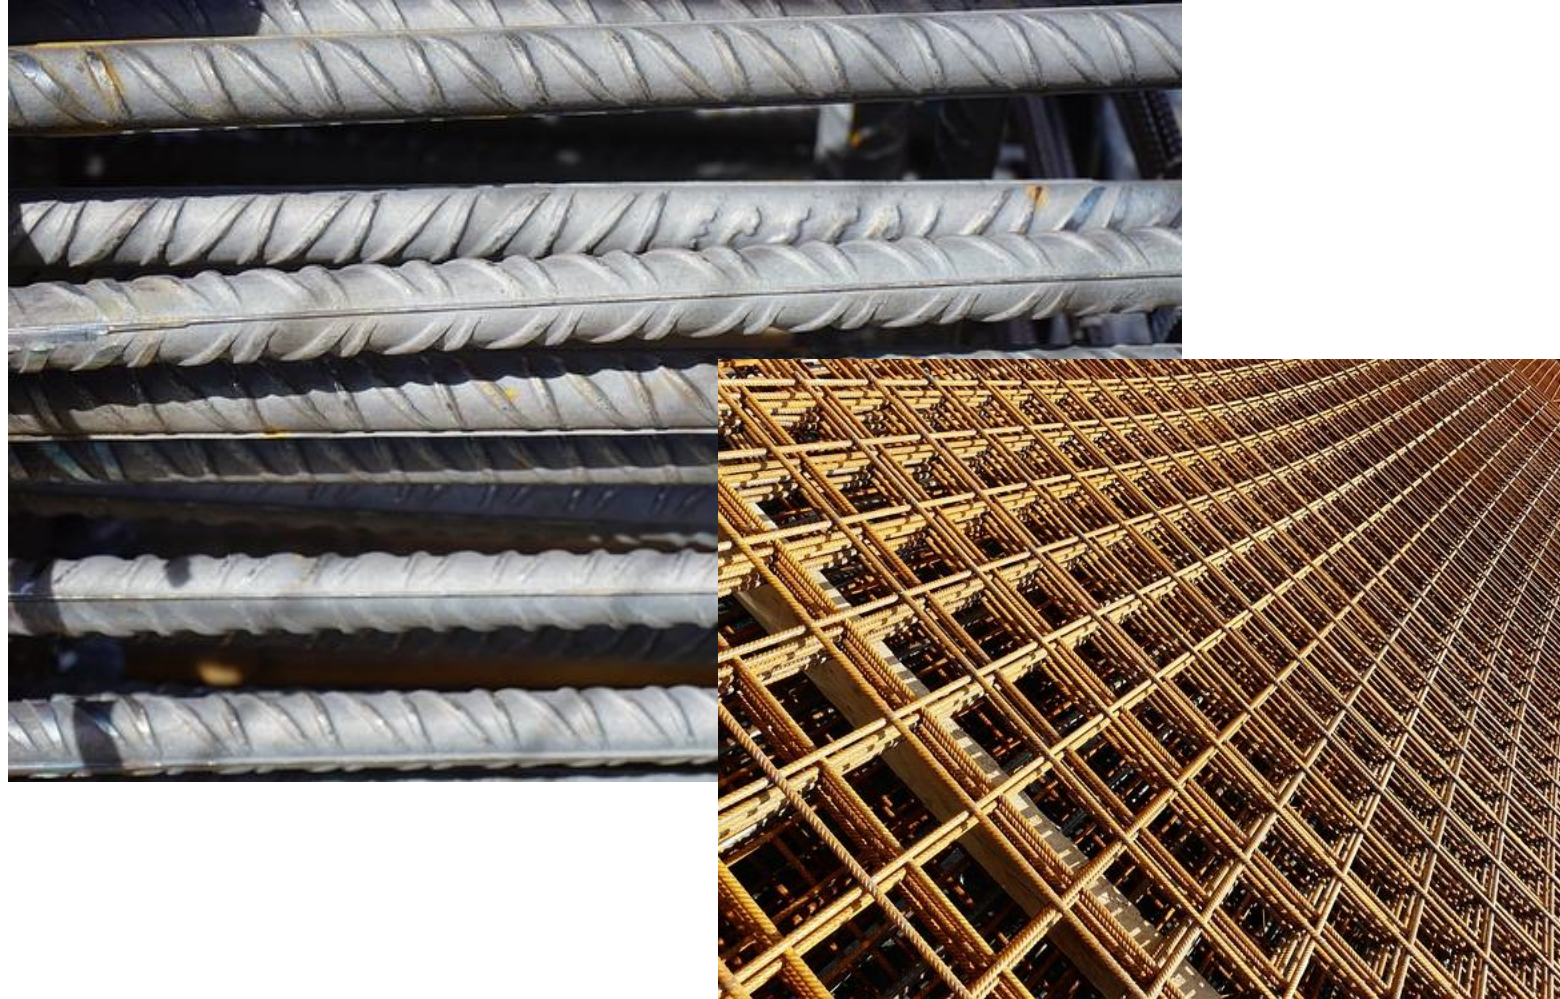

PRIMITIVES RECYCLING